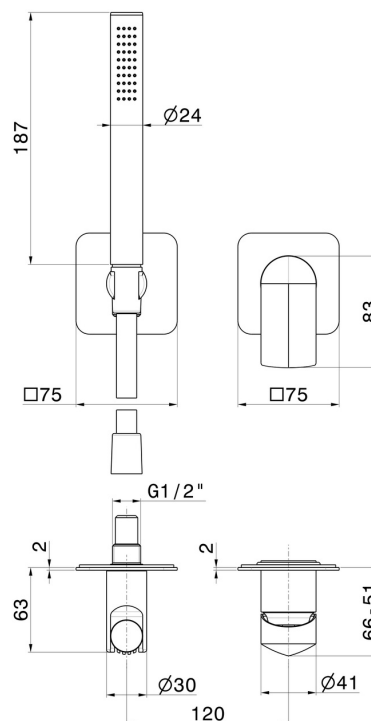

# DELTA ZERO

**72276E.01.093**

Mitigeur mural avec douchette, support d'alimentation et boîte d'encastrement - finition Matt Black

Façade murale

## CARACTÉRISTIQUES

|                              |                                   |
|------------------------------|-----------------------------------|
| Matériau                     | <b>Laiton</b>                     |
| Technologie                  | <b>Save Water</b>                 |
| Installation                 | <b>Boîte d'encastrement mural</b> |
| Type de commande             | <b>Monocommande</b>               |
| Mitigeur d'eau               | <b>Mécanique</b>                  |
| Nécessaires à l'installation | <b><u>27852.00.000</u></b>        |

## DESSIN TECHNIQUE

**DELTA ZERO**

**72276E.01.093**

Mitigeur mural avec douchette, support d'alimentation et boîte d'encastrement - finition Matt Black

**FINITIONS DISPONIBLES**

---

**01.093**

Matt Black