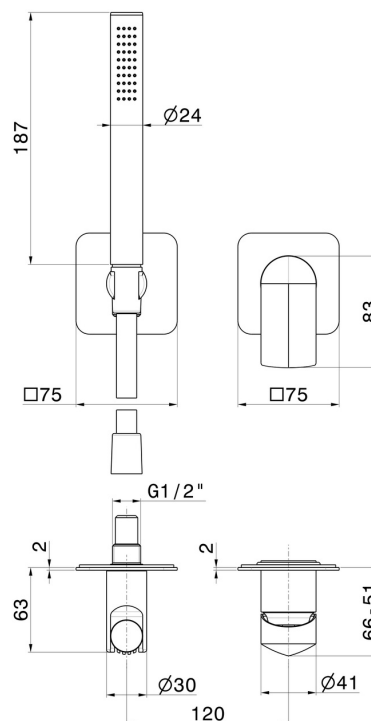

DELTA ZERO

72276E.21.018

Mitigeur mural avec douchette, support d'alimentation et boîte d'encastrement - finition Chrome

Façade murale

CARACTÉRISTIQUES

Matériau	Laiton
Technologie	Save Water
Installation	Boîte d'encastrement mural
Type de commande	Monocommande
Mitigeur d'eau	Mécanique
Nécessaires à l'installation	<u>27852.00.000</u>

DESSIN TECHNIQUE

DELTA ZERO

72276E.21.018

Mitigeur mural avec douchette, support d'alimentation et boîte d'encastrement - finition Chrome

FINITIONS DISPONIBLES

21.018

Chrome

01.014