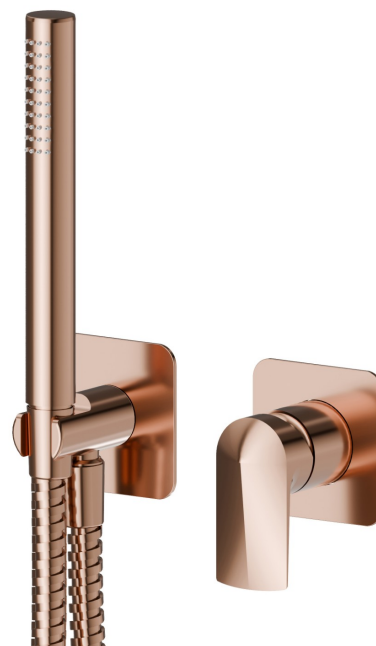

DELTA ZERO

72276E.58.061

Mitigeur mural avec douchette, support d'alimentation et boîte d'encastrement - finition PVD Copper Bronze

Façade murale

PVD Copper Bronze

CARACTÉRISTIQUES

Matériau	Laiton
Technologie	Save Water
Installation	Boîte d'encastrement mural
Type de commande	Monocommande
Mitigeur d'eau	Mécanique
Nécessaires à l'installation	<u>27852.00.000</u>

DESSIN TECHNIQUE

DELTA ZERO

72276E.58.061

Mitigeur mural avec douchette, support d'alimentation et boîte d'encastrement - finition PVD Copper Bronze

FINITIONS DISPONIBLES

58.061

PVD Copper Bronze

01.014

finition Matt White

01.093

finition Matt Black

21.018

finition Chrome

58.063

finition PVD Gun Metal

59.064

finition PVD Brushed Gun Metal

59.067

finition PVD Brushed Copper Bronze

59.097

finition PVD Brushed Gold

61.020

finition PVD Glossy Gold