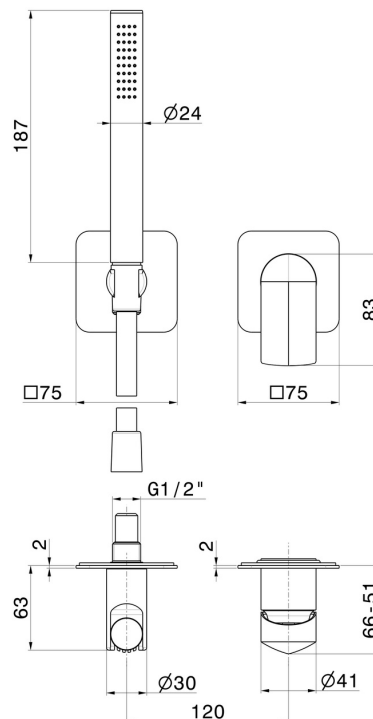

DELTA ZERO

72276E.58.061

Mitigeur mural avec douchette, support d'alimentation et boîte d'encastrement - finition PVD Copper Bronze

Façade murale

PVD Copper Bronze

CARACTÉRISTIQUES

Matériau	Laiton
Technologie	Save Water
Installation	Boîte d'encastrement mural
Type de commande	Monocommande
Mitigeur d'eau	Mécanique
Nécessaires à l'installation	<u>27852.00.000</u>

DESSIN TECHNIQUE

DELTA ZERO

72276E.58.061

Mitigeur mural avec douchette, support d'alimentation et boîte d'encastrement - finition PVD Copper Bronze

FINITIONS DISPONIBLES

58.061

PVD Copper Bronze

01.014