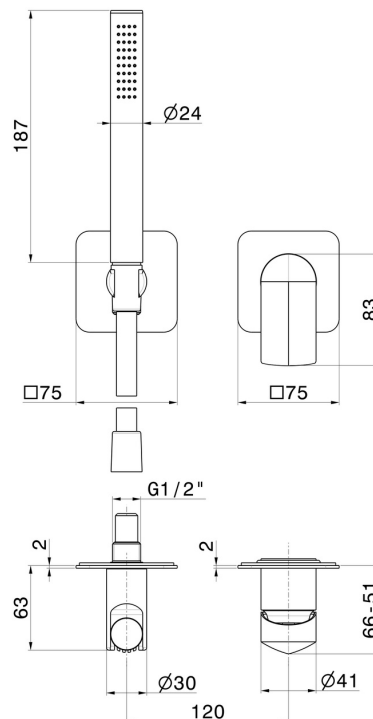

DELTA ZERO

72276E.58.063

Mitigeur mural avec douchette, support d'alimentation et boîte d'encastrement - finition PVD Gun Metal

Façade murale

PVD Gun Metal

CARACTÉRISTIQUES

Matériau	Laiton
Technologie	Save Water
Installation	Boîte d'encastrement mural
Type de commande	Monocommande
Mitigeur d'eau	Mécanique
Nécessaires à l'installation	<u>27852.00.000</u>

DESSIN TECHNIQUE

DELTA ZERO

72276E.58.063

Mitigeur mural avec douchette, support d'alimentation et boîte d'encastrement - finition PVD Gun Metal

FINITIONS DISPONIBLES

58.063

PVD Gun Metal

01.014