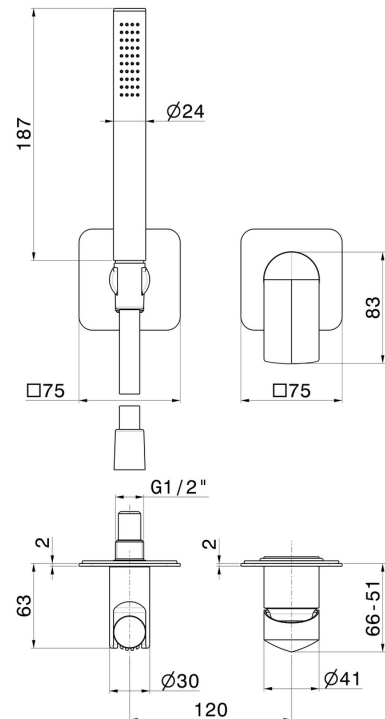

DELTA ZERO

72276E.59.064

Mitigeur mural avec douchette, support d'alimentation et boîte d'encastrement - finition PVD Brushed Gun Metal

Façade murale

PVD Brushed Gun Metal

CARACTÉRISTIQUES

Matériau	Laiton
Technologie	Save Water
Installation	Boîte d'encastrement mural
Type de commande	Monocommande
Mitigeur d'eau	Mécanique
Nécessaires à l'installation	<u>27852.00.000</u>

DESSIN TECHNIQUE

DELTA ZERO

72276E.59.064

Mitigeur mural avec douchette, support d'alimentation et boîte d'encastrement - finition PVD
Brushed Gun Metal

FINITIONS DISPONIBLES

59.064

PVD Brushed Gun Metal

01.014