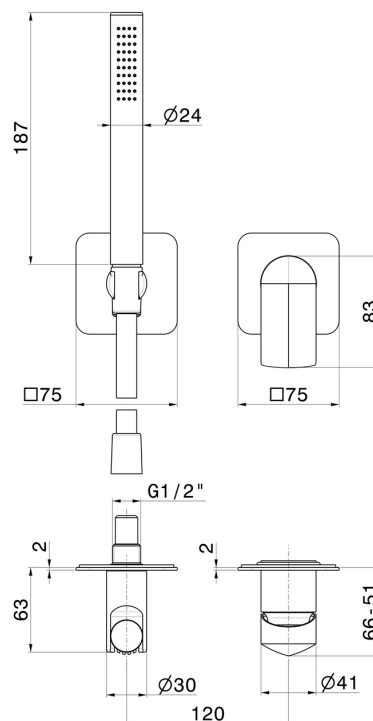

DELTA ZERO

72276E.59.067

Mitigeur mural avec douchette, support d'alimentation et boîte d'encastrement - finition PVD Brushed Copper Bronze

Façade murale

PVD Brushed Copper Bronze

CARACTÉRISTIQUES

Matériau	Laiton
Technologie	Save Water
Installation	Boîte d'encastrement mural
Type de commande	Monocommande
Mitigeur d'eau	Mécanique
Nécessaires à l'installation	<u>27852.00.000</u>

DESSIN TECHNIQUE

DELTA ZERO

72276E.59.067

Mitigeur mural avec douchette, support d'alimentation et boîte d'encastrement - finition PVD
Brushed Copper Bronze

FINITIONS DISPONIBLES

59.067

PVD Brushed Copper Bronze