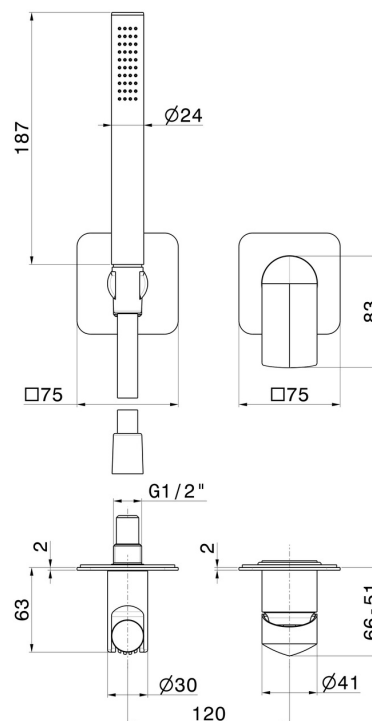

DELTA ZERO

72276E.59.097

Mitigeur mural avec douchette, support d'alimentation et boîte d'encastrement - finition PVD Brushed Gold

Façade murale

PVD Brushed Gold

CARACTÉRISTIQUES

Matériau	Laiton
Technologie	Save Water
Installation	Boîte d'encastrement mural
Type de commande	Monocommande
Mitigeur d'eau	Mécanique
Nécessaires à l'installation	<u>27852.00.000</u>

DESSIN TECHNIQUE

DELTA ZERO

72276E.59.097

Mitigeur mural avec douchette, support d'alimentation et boîte d'encastrement - finition PVD Brushed Gold

FINITIONS DISPONIBLES

59.097

PVD Brushed Gold

01.014