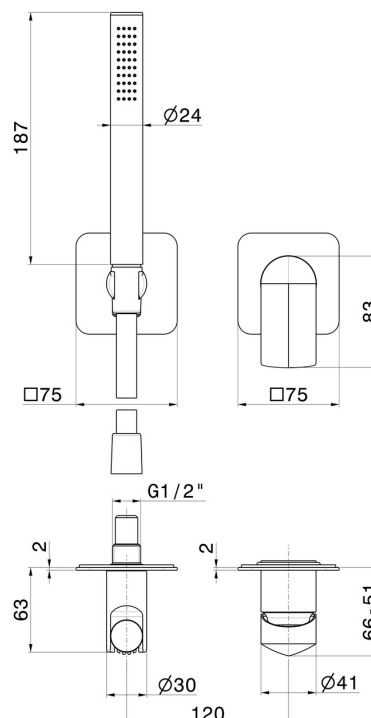

DELTA ZERO

72276E.61.020

Mitigeur mural avec douchette, support d'alimentation et boîte d'encastrement - finition PVD Glossy Gold

Façade murale

PVD Glossy Gold

CARACTÉRISTIQUES

Matériau	Laiton
Technologie	Save Water
Installation	Boîte d'encastrement mural
Type de commande	Monocommande
Mitigeur d'eau	Mécanique
Nécessaires à l'installation	<u>27852.00.000</u>

DESSIN TECHNIQUE

DELTA ZERO

72276E.61.020

Mitigeur mural avec douchette, support d'alimentation et boîte d'encastrement - finition PVD Glossy Gold

FINITIONS DISPONIBLES

61.020

PVD Glossy Gold

01.014