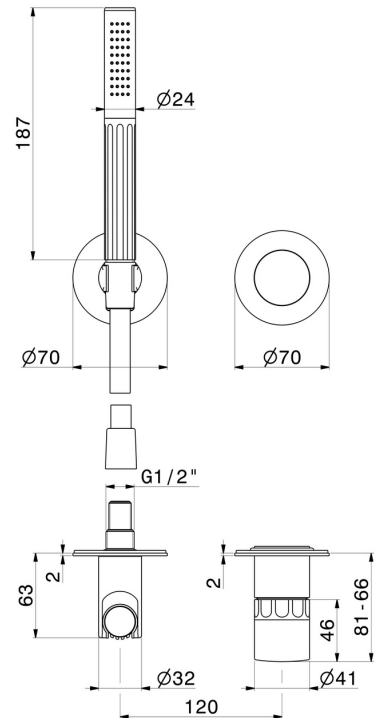

IONIKA SUPREME

72976E.01.014

Mitigeur mural avec douchette, support d'alimentation et boîte d'encastrement - finition Matt White

Façade murale

CARACTÉRISTIQUES

Matériau	Laiton/Marbre
Technologie	Save Water
Installation	Boîte d'encastrement mural
Type de perçage	2 trous
Type de commande	Monocommande
Mitigeur d'eau	Mécanique
Nécessaires à l'installation	<u>27852.00.000</u>

DESSIN TECHNIQUE

IONIKA SUPREME

72976E.01.014

Mitigeur mural avec douchette, support d'alimentation et boîte d'encastrement - finition Matt White

FINITIONS DISPONIBLES

01.014

Matt White

01.093