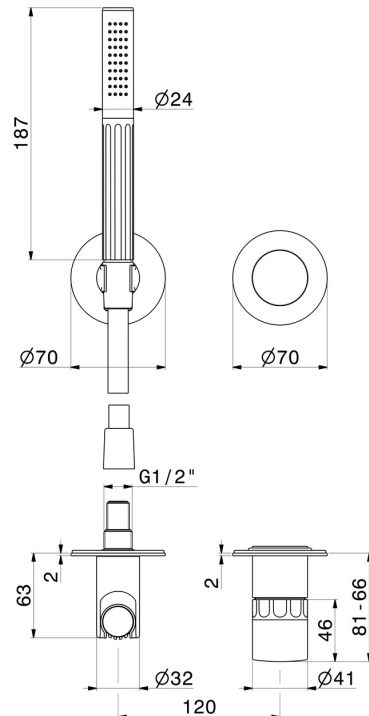

# IONIKA SUPREME

**72976E.21.018**

Mitigeur mural avec douchette, support d'alimentation et boîte d'encastrement - finition Chrome

Façade murale

Chrome

## CARACTÉRISTIQUES

Matériau	<b>Laiton/Marbre</b>
Technologie	<b>Save Water</b>
Installation	<b>Boîte d'encastrement mural</b>
Type de perçage	<b>2 trous</b>
Type de commande	<b>Monocommande</b>
Mitigeur d'eau	<b>Mécanique</b>
Nécessaires à l'installation	<b><u>27852.00.000</u></b>

## DESSIN TECHNIQUE