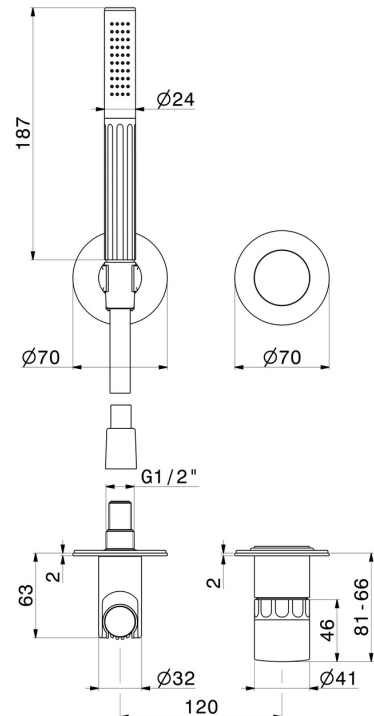

# IONIKA SUPREME

**72976E.59.064**

Mitigeur mural avec douchette, support d'alimentation et boîte d'encastrement - finition PVD Brushed Gun Metal

Façade murale

PVD Brushed Gun Metal

## CARACTÉRISTIQUES

Matériau	<b>Laiton/Marbre</b>
Technologie	<b>Save Water</b>
Installation	<b>Boîte d'encastrement mural</b>
Type de perçage	<b>2 trous</b>
Type de commande	<b>Monocommande</b>
Mitigeur d'eau	<b>Mécanique</b>
Nécessaires à l'installation	<b><u>27852.00.000</u></b>

## DESSIN TECHNIQUE