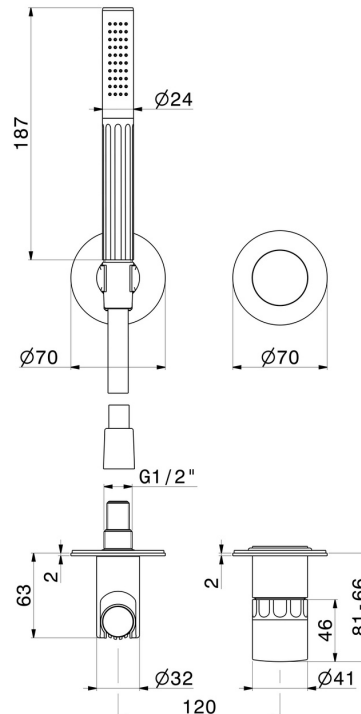

# IONIKA ALLURE

**73076E.59.064**

Mitigeur mural avec douchette, support d'alimentation et boîte d'encastrement - finition PVD Brushed Gun Metal

Façade murale

PVD Brushed Gun Metal

## CARACTÉRISTIQUES

Matériau	<b>Laiton/Marbre</b>
Technologie	<b>Save Water</b>
Installation	<b>Boîte d'encastrement mural</b>
Type de perçage	<b>2 trous</b>
Type de commande	<b>Monocommande</b>
Mitigeur d'eau	<b>Mécanique</b>
Nécessaires à l'installation	<b><u>27852.00.000</u></b>

## DESSIN TECHNIQUE

**IONIKA ALLURE**

**73076E.59.064**

Mitigeur mural avec douchette, support d'alimentation et boîte d'encastrement - finition PVD Brushed Gun Metal

**FINITIONS DISPONIBLES**

---

**59.064**