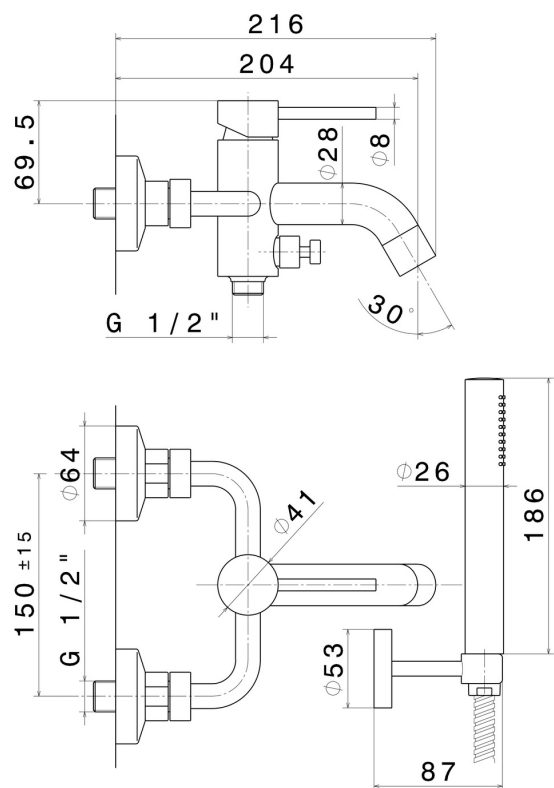

### DESSIN TECHNIQUE

**XT**

**4240C.01.093**

Mitigeur mural avec support de douchette mural fixe, flexible en PVC et douchette - finition Matt Black