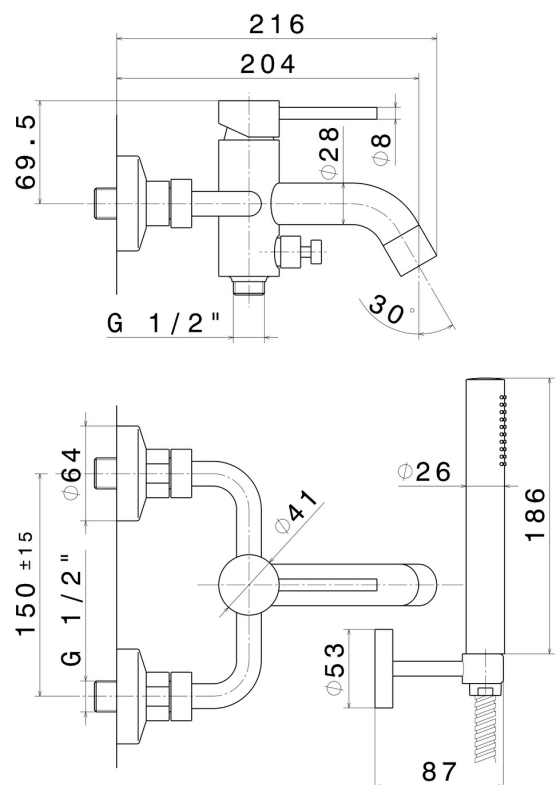

DESSIN TECHNIQUE