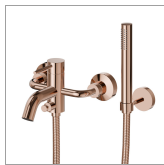

XT

4240C.58.061

Mitigeur mural avec support de douche mural fixe, flexible en PVC et douche - finition PVD Copper Bronze

PVD Copper Bronze

CARACTÉRISTIQUES

Matériau	Laiton
Technologie	Save Water
Installation	Murale
Type de commande	Monocommande
Mitigeur d'eau	Mécanique

DESSIN TECHNIQUE

 **Aperçu AR**
essayez-le chez vous

Plus de détails
sur notre [site web](#)

XT

4240C.58.061

Mitigeur mural avec support de douchette mural fixe, flexible en PVC et douchette - finition PVD Copper Bronze

finition Chrome

47.083

finition Groove Bronze

58.063

finition PVD Gun Metal

59.064

finition PVD Brushed Gun Metal

59.066