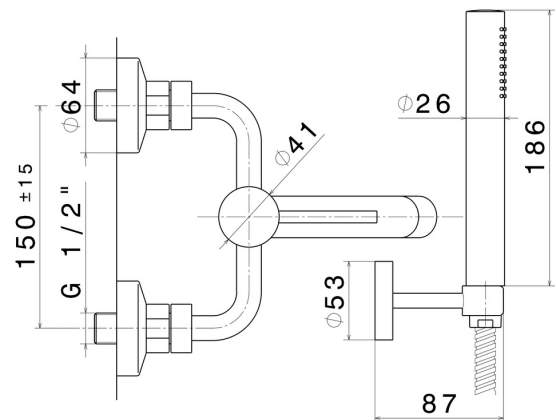

XT

4240C.58.061

Mitigeur mural avec support de douche mural fixe, flexible en PVC et douche - finition PVD Copper Bronze

PVD Copper Bronze

CARACTÉRISTIQUES

Matériau	Laiton
Technologie	Save Water
Installation	Murale
Type de commande	Monocommande
Mitigeur d'eau	Mécanique

DESSIN TECHNIQUE

 **Aperçu AR**
essayez-le chez vous

Plus de détails
sur notre [site web](#)

XT

4240C.58.061

Mitigeur mural avec support de douchette mural fixe, flexible en PVC et douchette - finition PVD Copper Bronze