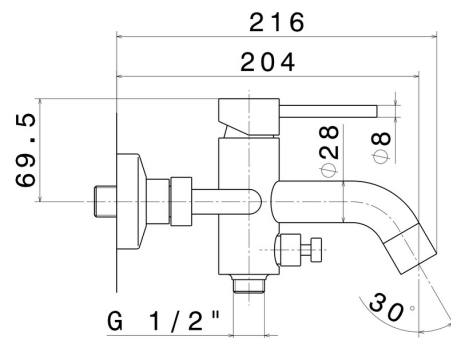

DESSIN TECHNIQUE

Aperçu AR
essayez-le chez vous

Plus de détails
sur notre [site web](#)