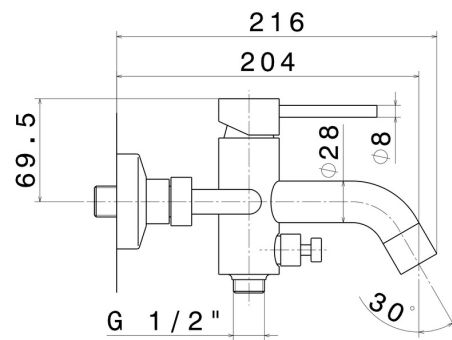

## 4240C.58.063

Mitigeur mural avec support de douche mural fixe, flexible en PVC et douche - finition PVD Gun Metal

SAVE WATER

PVD Gun Metal

### DESSIN TECHNIQUE

**XT**

**4240C.58.063**

Mitigeur mural avec support de douchette mural fixe, flexible en PVC et douchette - finition PVD Gun Metal