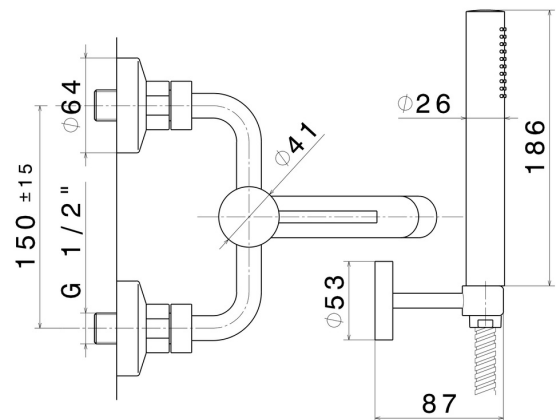

## 4240C.58.063

Mitigeur mural avec support de douche mural fixe, flexible en PVC et douche - finition PVD Gun Metal

SAVE WATER

PVD Gun Metal

### DESSIN TECHNIQUE

**XT**

**4240C.58.063**

Mitigeur mural avec support de douchette mural fixe, flexible en PVC et douchette - finition PVD Gun Metal