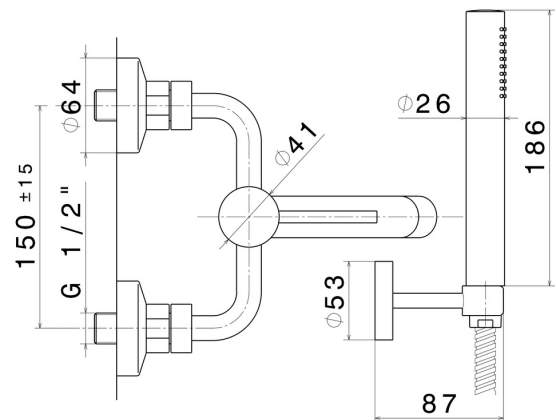

## 4240C.59.064

Mitigeur mural avec support de douchette mural fixe, flexible en PVC et douchette - finition PVD Brushed Gun Metal

PVD Brushed Gun Metal

### DESSIN TECHNIQUE

**XT**

**4240C.59.064**

Mitigeur mural avec support de douchette mural fixe, flexible en PVC et douchette - finition PVD Brushed Gun Metal