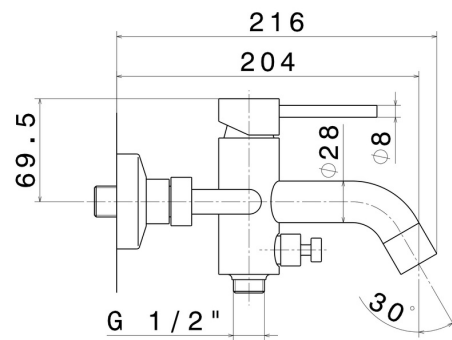

## 4240C.59.064

Mitigeur mural avec support de douchette mural fixe, flexible en PVC et douchette - finition PVD Brushed Gun Metal

PVD Brushed Gun Metal

### DESSIN TECHNIQUE

**XT**

**4240C.59.064**

Mitigeur mural avec support de douchette mural fixe, flexible en PVC et douchette - finition PVD Brushed Gun Metal