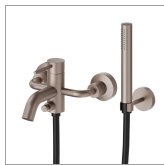

## 4240C.M0.075

Mitigeur mural avec support de douche mural fixe, flexible en PVC et douche - finition Copper Glossy

Copper Glossy

### DESSIN TECHNIQUE

**XT**

**4240C.M0.075**

Mitigeur mural avec support de douchette mural fixe, flexible en PVC et douchette - finition Copper Glossy