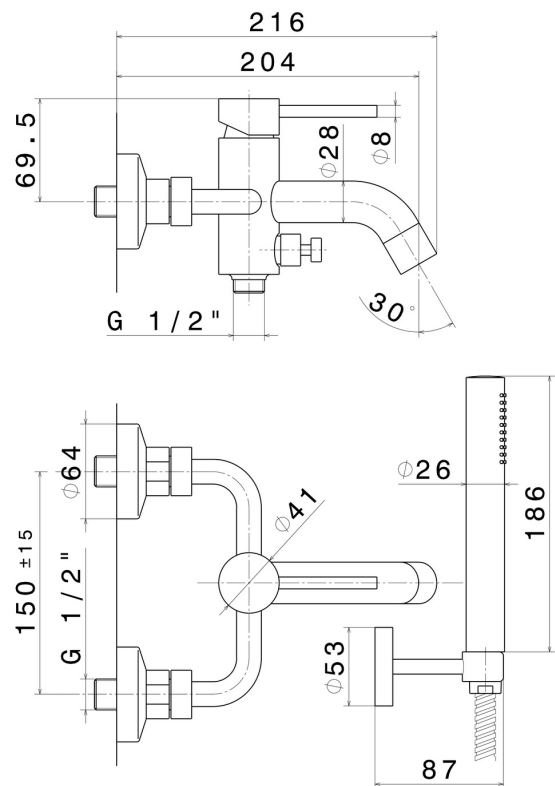

DESSIN TECHNIQUE