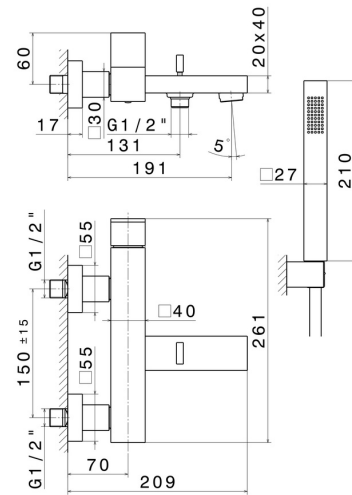

ERGO-Q

66440C.01.093

Mitigeur mural avec support de douche mural fixe, flexible en PVC et douche - finition Matt Black

CARACTÉRISTIQUES

Matériau	Laiton
Technologie	Save Water
Installation	Murale
Type d'inverseur	Inverseur automatique
Mitigeur d'eau	Mécanique

DESSIN TECHNIQUE

ERGO-Q

66440C.01.093

Mitigeur mural avec support de douchette mural fixe, flexible en PVC et douchette - finition Matt Black

FINITIONS DISPONIBLES

01.093

Matt Black

21.018