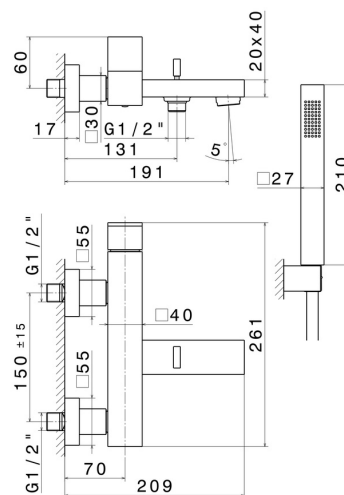

# ERGO-Q

**66440C.21.018**

Mitigeur mural avec support de douche mural fixe, flexible en PVC et douche - finition Chrome

Chrome

## DESSIN TECHNIQUE

**ERGO-Q**

**66440C.21.018**

Mitigeur mural avec support de douche mural fixe, flexible en PVC et douche - finition Chrome

**FINITIONS DISPONIBLES**

---

**21.018**

Chrome