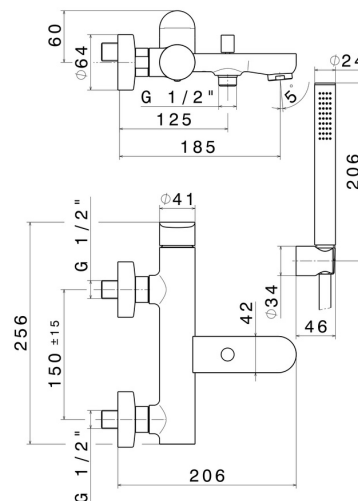

# LINFA II

**69440C.21.018**

Mitigeur mural avec support de douche mural fixe, flexible en PVC et douche - finition Chrome

Chrome

## DESSIN TECHNIQUE

**LINFA II**

**69440C.21.018**

Mitigeur mural avec support de douchette mural fixe, flexible en PVC et douchette - finition Chrome

**FINITIONS DISPONIBLES**

---

**21.018**

Chrome