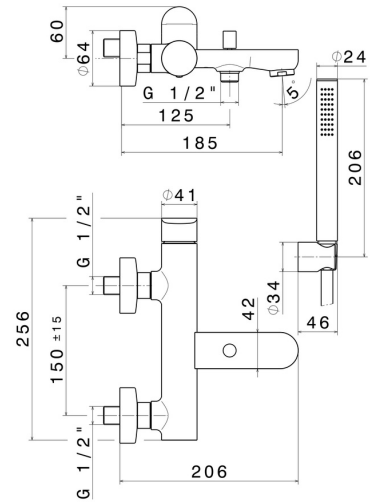

LINFA II

69440C.M0.071

Mitigeur mural avec support de douchette mural fixe, flexible en PVC et douchette - finition Gold Satin

Gold Satin

CARACTÉRISTIQUES

| | |
|------------------|------------------------------|
| Matériau | Laiton |
| Technologie | Save Water |
| Installation | Murale |
| Type de commande | Monocommande |
| Type d'inverseur | Inverseur automatique |
| Mitigeur d'eau | Mécanique |

DESSIN TECHNIQUE

LINFA II

69440C.M0.071

Mitigeur mural avec support de douchette mural fixe, flexible en PVC et douchette - finition Gold Satin

FINITIONS DISPONIBLES

M0.071

Gold Satin

01.014