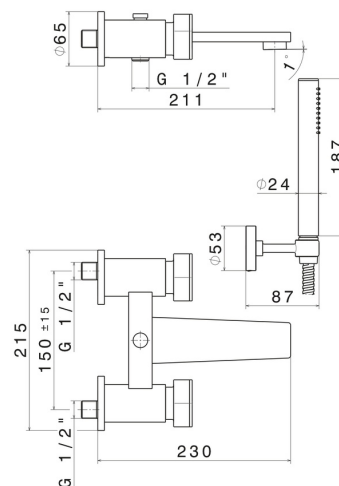

## 69740C.05.093

Mitigeur mural avec support de douche mural fixe, flexible en PVC et douche - finition Chrome - Matt Black

Chrome - Matt Black

### DESSIN TECHNIQUE

**69740C.05.093**

Mitigeur mural avec support de douchette mural fixe, flexible en PVC et douchette - finition Chrome - Matt Black

**FINITIONS DISPONIBLES**

---

**05.093**

Chrome - Matt Black