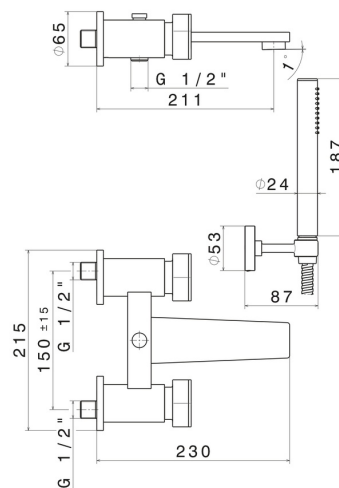

## 69740C.62.093

Mitigeur mural avec support de douche mural fixe, flexible en PVC et douche - finition PVD Glossy Gold - Matt Black

PVD Glossy Gold - Matt Black

### DESSIN TECHNIQUE

**69740C.62.093**

Mitigeur mural avec support de douche mural fixe, flexible en PVC et douche - finition PVD Glossy Gold - Matt Black