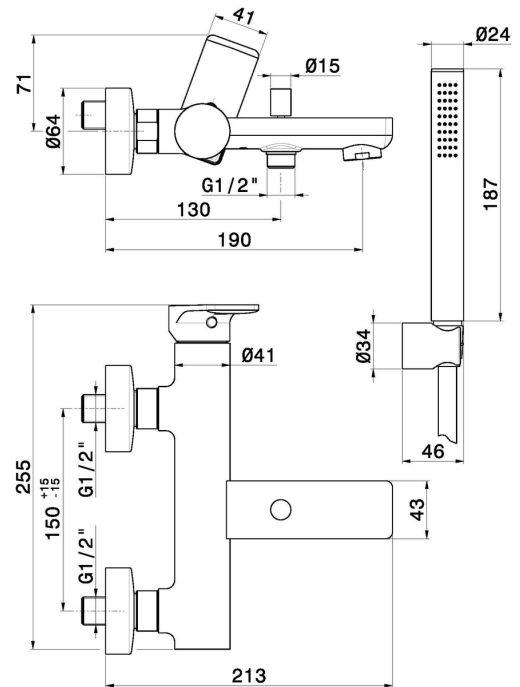

DESSIN TECHNIQUE