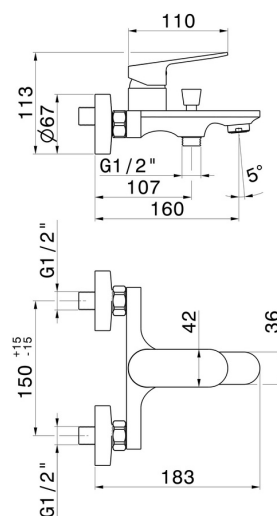

RISE UP

74040.01.093

Mitigeur mural pour baignoire - finition Matt Black

Avec inverseur automatique vasque/douchette

Matt Black

CARACTÉRISTIQUES

Matériau	Laiton
Installation	Murale
Type de commande	Monocommande
Type d'inverseur	Inverseur automatique
Mitigeur d'eau	Mécanique

DESSIN TECHNIQUE

RISE UP

74040.01.093

Mitigeur mural pour baignoire - finition Matt Black

FINITIONS DISPONIBLES

01.093

Matt Black

21.018