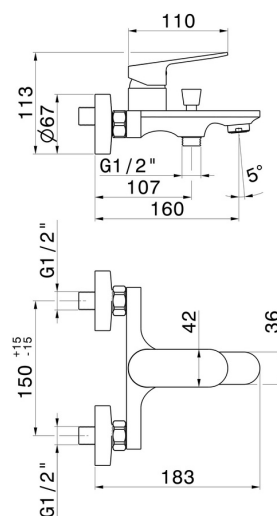

RISE UP

74040.21.018

Mitigeur mural pour baignoire - finition Chrome

Avec inverseur automatique vasque/douchette

Chrome

CARACTÉRISTIQUES

Matériau	Laiton
Installation	Murale
Type de commande	Monocommande
Type d'inverseur	Inverseur automatique
Mitigeur d'eau	Mécanique

DESSIN TECHNIQUE

RISE UP

74040.21.018

Mitigeur mural pour baignoire - finition Chrome

FINITIONS DISPONIBLES

21.018

Chrome

01.093