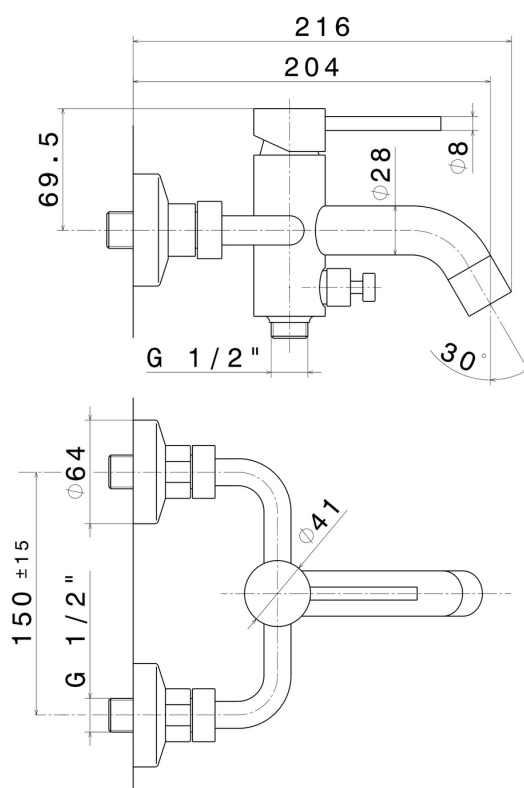

**XT**

**4240.01.014**

Mitigeur mural pour baignoire avec inverseur automatique  
vasque/douchette - finition Matt White

Matt White

## CARACTÉRISTIQUES

Matériau	<b>Laiton</b>
Installation	<b>Murale</b>
Type de commande	<b>Monocommande</b>
Mitigeur d'eau	<b>Mécanique</b>

## DESSIN TECHNIQUE

**XT**

**4240.01.014**

Mitigeur mural pour baignoire avec inverseur automatique vasque/douchette - finition Matt White