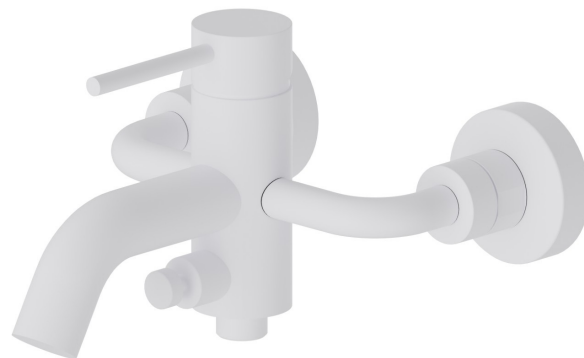

**XT**

**4240.01.014**

Mitigeur mural pour baignoire avec inverseur automatique  
vasque/douchette - finition Matt White

Matt White

## CARACTÉRISTIQUES

Matériau	<b>Laiton</b>
Installation	<b>Murale</b>
Type de commande	<b>Monocommande</b>
Mitigeur d'eau	<b>Mécanique</b>

## DESSIN TECHNIQUE

**XT**

**4240.01.014**

Mitigeur mural pour baignoire avec inverseur automatique vasque/douchette - finition Matt White