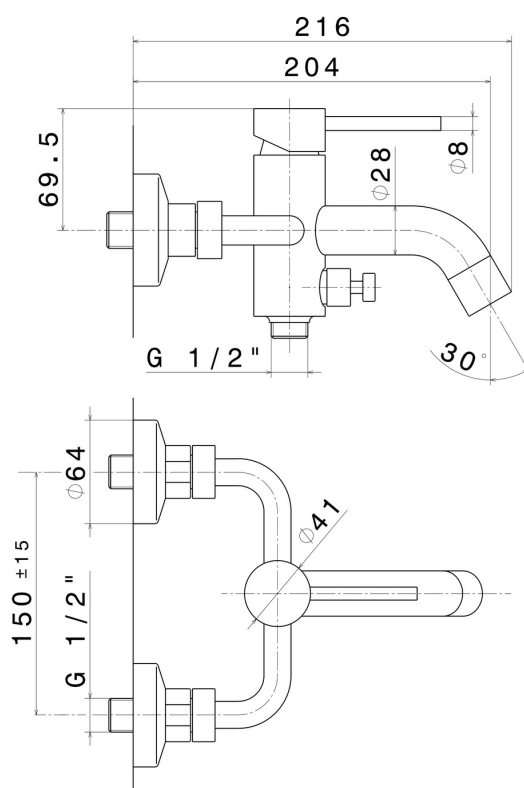

**XT**

**4240.01.093**

Mitigeur mural pour baignoire avec inverseur automatique  
vasque/douchette - finition Matt Black

## CARACTÉRISTIQUES

Matériau	<b>Laiton</b>
Installation	<b>Murale</b>
Type de commande	<b>Monocommande</b>
Mitigeur d'eau	<b>Mécanique</b>

## DESSIN TECHNIQUE

**XT**

**4240.01.093**

Mitigeur mural pour baignoire avec inverseur automatique vasque/douchette - finition Matt Black