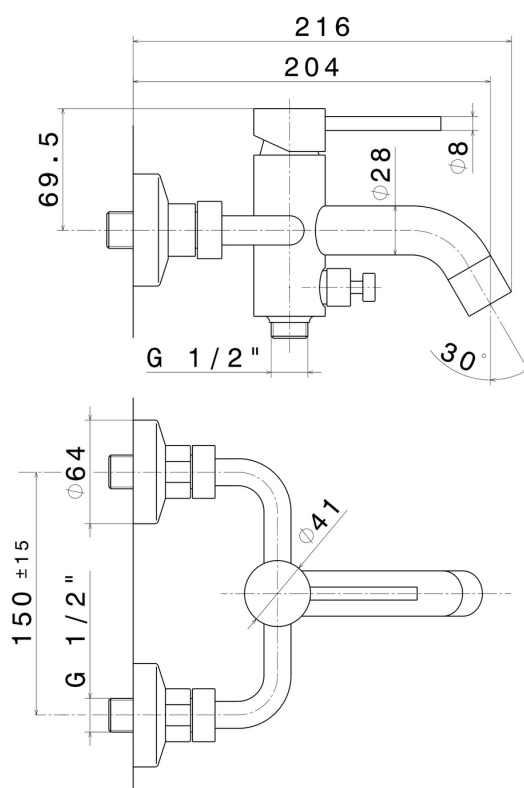

**XT**

**4240.47.083**

Mitigeur mural pour baignoire avec inverseur automatique  
vasque/douchette - finition Groove Bronze

Groove Bronze

## CARACTÉRISTIQUES

Matériau	<b>Laiton</b>
Installation	<b>Murale</b>
Type de commande	<b>Monocommande</b>
Mitigeur d'eau	<b>Mécanique</b>

## DESSIN TECHNIQUE

**XT**

**4240.47.083**

Mitigeur mural pour baignoire avec inverseur automatique vasque/douchette - finition Groove Bronze