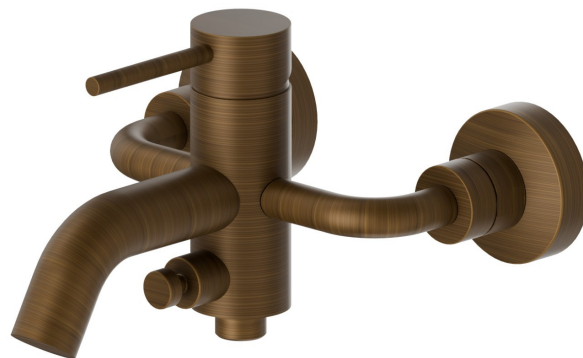

**XT**

**4240.47.083**

Mitigeur mural pour baignoire avec inverseur automatique  
vasque/douchette - finition Groove Bronze

Groove Bronze

## CARACTÉRISTIQUES

Matériau	<b>Laiton</b>
Installation	<b>Murale</b>
Type de commande	<b>Monocommande</b>
Mitigeur d'eau	<b>Mécanique</b>

## DESSIN TECHNIQUE

**XT**

**4240.47.083**

Mitigeur mural pour baignoire avec inverseur automatique vasque/douchette - finition Groove Bronze

## FINITIONS DISPONIBLES

---

**47.083**

Groove Bronze

**01.014**

finition Matt White

**01.093**

finition Matt Black