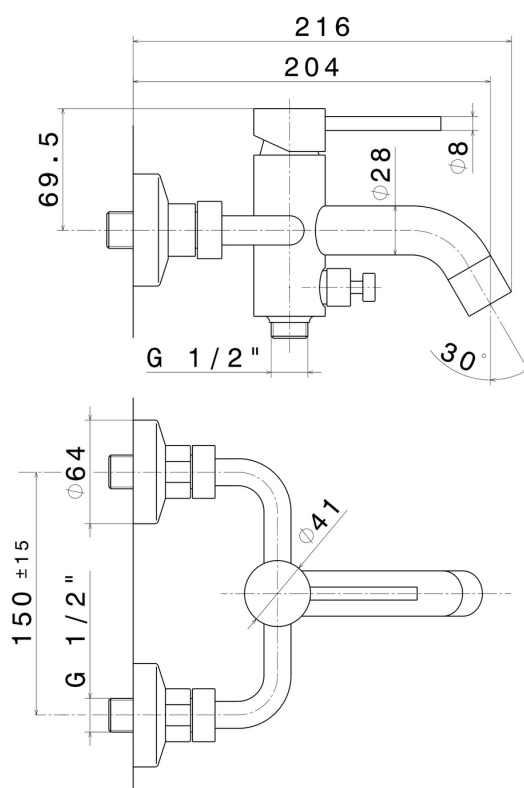

XT

4240.59.064

Mitigeur mural pour baignoire avec inverseur automatique
vasque/douchette - finition PVD Brushed Gun Metal

PVD Brushed Gun Metal

CARACTÉRISTIQUES

Matériau	Laiton
Installation	Murale
Type de commande	Monocommande
Mitigeur d'eau	Mécanique

DESSIN TECHNIQUE

XT

4240.59.064

Mitigeur mural pour baignoire avec inverseur automatique vasque/douchette - finition PVD
Brushed Gun Metal

FINITIONS DISPONIBLES

59.064

PVD Brushed Gun Metal

01.014