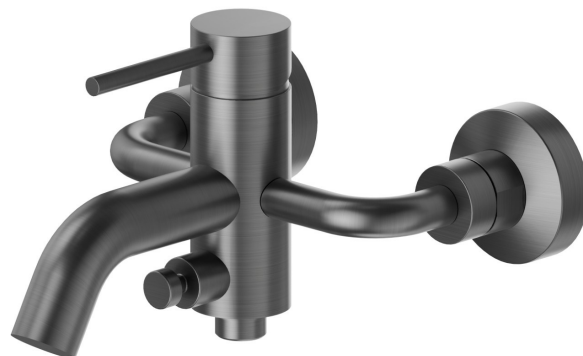

XT

4240.59.064

Mitigeur mural pour baignoire avec inverseur automatique
vasque/douchette - finition PVD Brushed Gun Metal

PVD Brushed Gun Metal

CARACTÉRISTIQUES

Matériau	Laiton
Installation	Murale
Type de commande	Monocommande
Mitigeur d'eau	Mécanique

DESSIN TECHNIQUE

XT

4240.59.064

Mitigeur mural pour baignoire avec inverseur automatique vasque/douchette - finition PVD
Brushed Gun Metal

FINITIONS DISPONIBLES

59.064

PVD Brushed Gun Metal

01.014