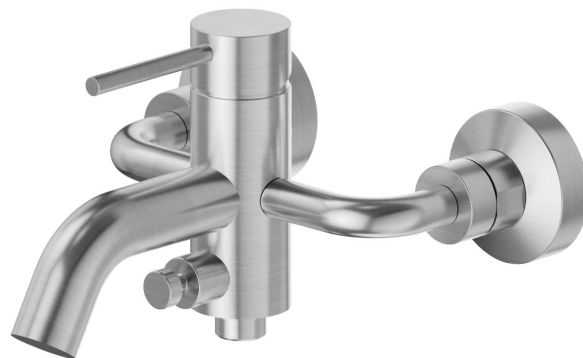

**XT**

**4240.59.066**

Mitigeur mural pour baignoire avec inverseur automatique  
vasque/douchette - finition PVD Brushed steel

PVD Brushed steel

## CARACTÉRISTIQUES

Matériau	<b>Laiton</b>
Installation	<b>Murale</b>
Type de commande	<b>Monocommande</b>
Mitigeur d'eau	<b>Mécanique</b>

## DESSIN TECHNIQUE

**XT**

**4240.59.066**

Mitigeur mural pour baignoire avec inverseur automatique vasque/douchette - finition PVD  
Brushed steel