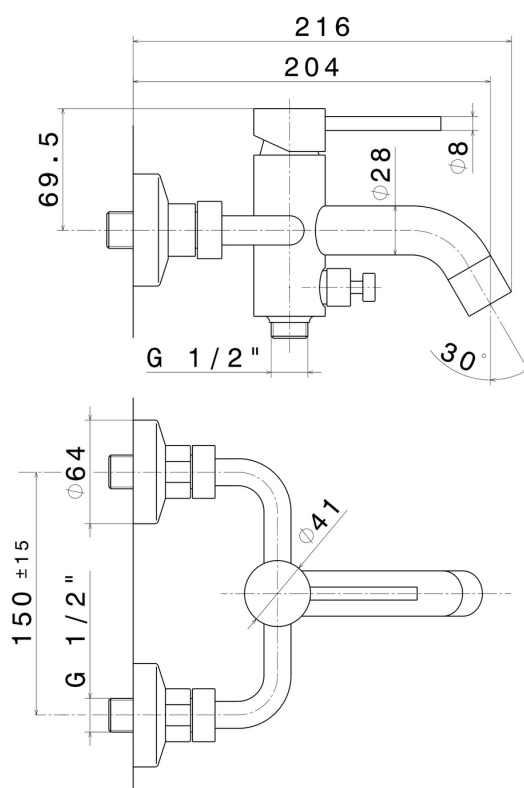

**XT**

**4240.59.066**

Mitigeur mural pour baignoire avec inverseur automatique  
vasque/douchette - finition PVD Brushed steel

PVD Brushed steel

## CARACTÉRISTIQUES

Matériau	<b>Laiton</b>
Installation	<b>Murale</b>
Type de commande	<b>Monocommande</b>
Mitigeur d'eau	<b>Mécanique</b>

## DESSIN TECHNIQUE

**XT**

**4240.59.066**

Mitigeur mural pour baignoire avec inverseur automatique vasque/douchette - finition PVD  
Brushed steel