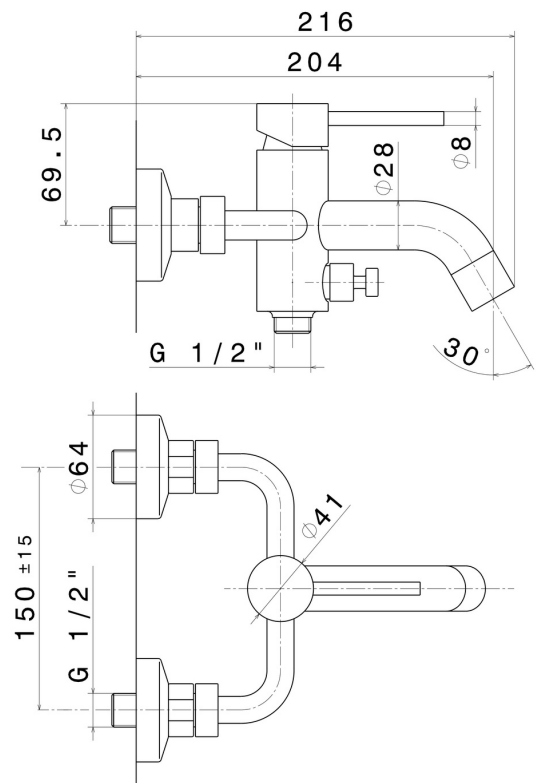

# XT

**4240.59.067**

Mitigeur mural pour baignoire avec inverseur automatique  
vasque/douchette - finition PVD Brushed Copper Bronze

PVD Brushed Copper Bronze

## CARACTÉRISTIQUES

Matériau	<b>Laiton</b>
Installation	<b>Murale</b>
Type de commande	<b>Monocommande</b>
Mitigeur d'eau	<b>Mécanique</b>

## DESSIN TECHNIQUE

**XT**

**4240.59.067**

Mitigeur mural pour baignoire avec inverseur automatique vasque/douchette - finition PVD  
Brushed Copper Bronze