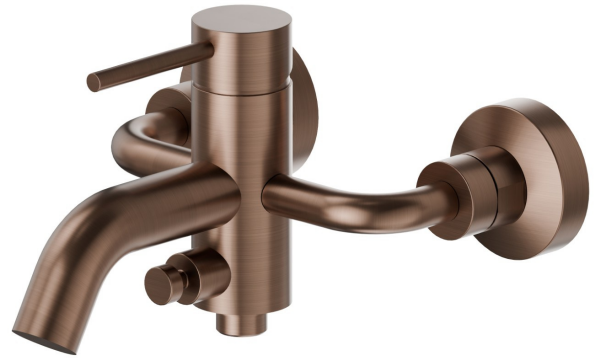

# XT

**4240.59.067**

Mitigeur mural pour baignoire avec inverseur automatique  
vasque/douchette - finition PVD Brushed Copper Bronze

PVD Brushed Copper Bronze

## CARACTÉRISTIQUES

Matériau	<b>Laiton</b>
Installation	<b>Murale</b>
Type de commande	<b>Monocommande</b>
Mitigeur d'eau	<b>Mécanique</b>

## DESSIN TECHNIQUE

**XT**

**4240.59.067**

Mitigeur mural pour baignoire avec inverseur automatique vasque/douchette - finition PVD  
Brushed Copper Bronze

## FINITIONS DISPONIBLES

---

**59.067**

PVD Brushed Copper Bronze

**01.014**

finition Matt White

**01.093**

finition Matt Black