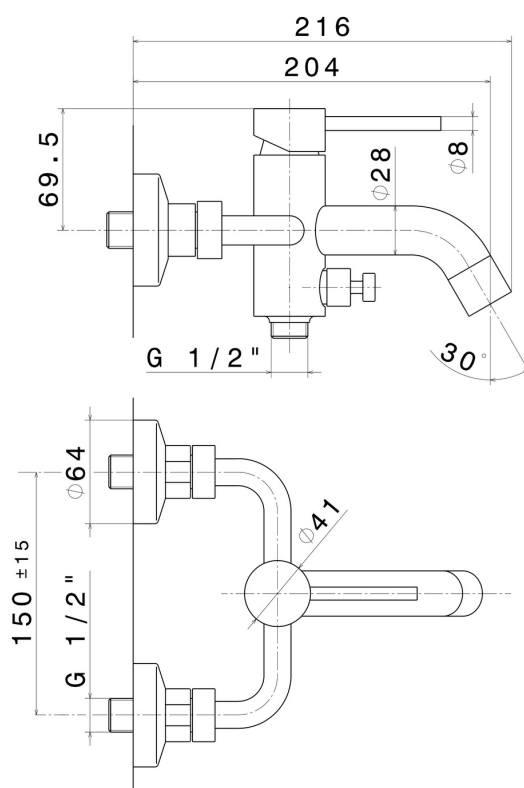

DESSIN TECHNIQUE