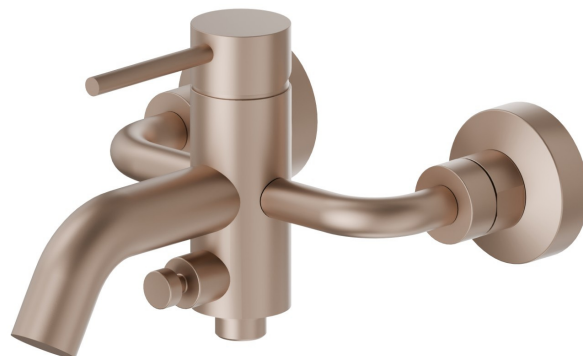

**XT**

**4240.M0.072**

Mitigeur mural pour baignoire avec inverseur automatique  
vasque/douchette - finition Copper Satin

Copper Satin

## CARACTÉRISTIQUES

Matériau

**Laiton**

Installation

**Murale**

Type de commande

**Monocommande**

Mitigeur d'eau

## DESSIN TECHNIQUE

**XT**

**4240.M0.072**

Mitigeur mural pour baignoire avec inverseur automatique vasque/douchette - finition Copper Satin