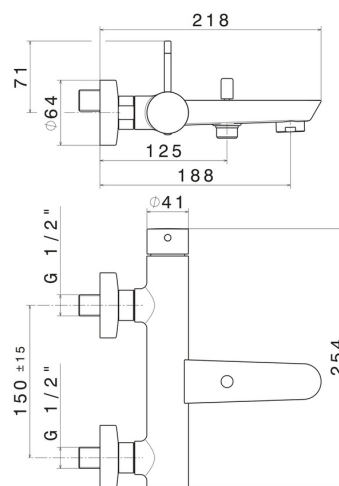

O'RAMA

68440.01.093

Mitigeur mural pour baignoire avec inverseur automatique
vasque/douchette - finition Matt Black

CARACTÉRISTIQUES

Matériau	Laiton
Installation	Murale
Type de commande	Monocommande
Type d'inverseur	Inverseur automatique
Mitigeur d'eau	Mécanique

DESSIN TECHNIQUE

O'RAMA

68440.01.093

Mitigeur mural pour baignoire avec inverseur automatique vasque/douchette - finition Matt Black

FINITIONS DISPONIBLES

01.093

Matt Black

05.093