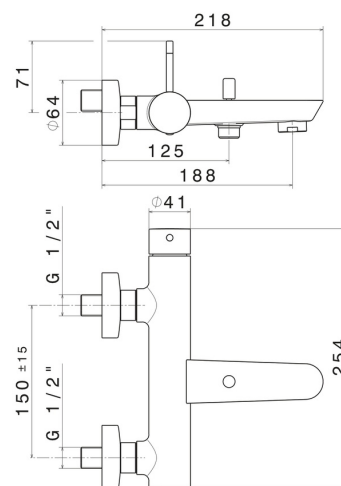

DESSIN TECHNIQUE