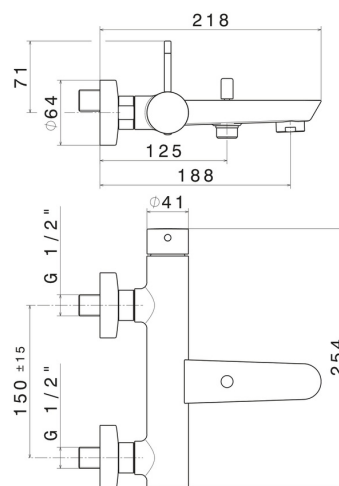

O'RAMA

68440.61.020

Mitigeur mural pour baignoire avec inverseur automatique
vasque/douchette - finition PVD Glossy Gold

PVD Glossy Gold

CARACTÉRISTIQUES

Matériau	Laiton
Installation	Murale
Type de commande	Monocommande
Type d'inverseur	Inverseur automatique
Mitigeur d'eau	Mécanique

DESSIN TECHNIQUE

O'RAMA

68440.61.020

Mitigeur mural pour baignoire avec inverseur automatique vasque/douchette - finition PVD Glossy Gold

FINITIONS DISPONIBLES

61.020

PVD Glossy Gold

01.093