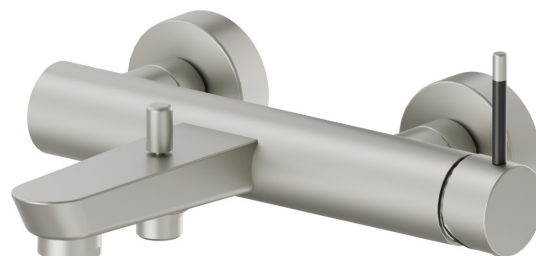

# O'RAMA

**68440.M2.070**

Mitigeur mural pour baignoire avec inverseur automatique  
vasque/douchette - finition Titanium Satin - Matt black

Titanium Satin - Matt black

## CARACTÉRISTIQUES

Matériau	<b>Laiton</b>
Installation	<b>Murale</b>
Type de commande	<b>Monocommande</b>
Type d'inverseur	<b>Inverseur automatique</b>
Mitigeur d'eau	<b>Mécanique</b>

## DESSIN TECHNIQUE

**O'RAMA**

**68440.M2.070**

Mitigeur mural pour baignoire avec inverseur automatique vasque/douchette - finition Titanium Satin - Matt black

**FINITIONS DISPONIBLES**

---

**M2.070**

Titanium Satin - Matt black