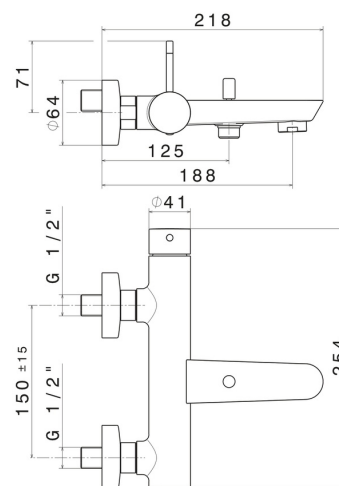

DESSIN TECHNIQUE