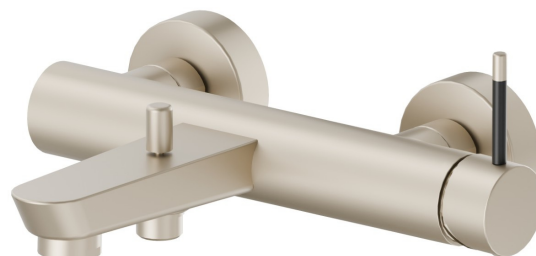

# O'RAMA

**68440.M2.071**

Mitigeur mural pour baignoire avec inverseur automatique  
vasque/douchette - finition Gold Satin - Matt black

Gold Satin - Matt black

## CARACTÉRISTIQUES

Matériau	<b>Laiton</b>
Installation	<b>Murale</b>
Type de commande	<b>Monocommande</b>
Type d'inverseur	<b>Inverseur automatique</b>
Mitigeur d'eau	<b>Mécanique</b>

## DESSIN TECHNIQUE

**O'RAMA**

**68440.M2.071**

Mitigeur mural pour baignoire avec inverseur automatique vasque/douchette - finition Gold Satin - Matt black

**FINITIONS DISPONIBLES**

---

**M2.071**

Gold Satin - Matt black