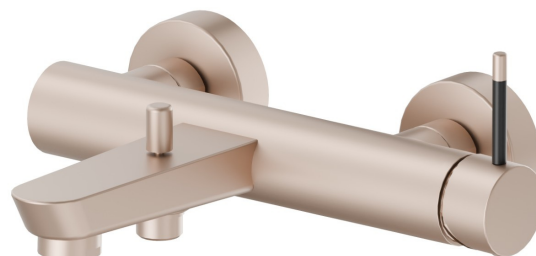

O'RAMA

68440.M2.072

Mitigeur mural pour baignoire avec inverseur automatique
vasque/douchette - finition Copper Satin - Matt black

Copper Satin - Matt black

CARACTÉRISTIQUES

Matériau	Laiton
Installation	Murale
Type de commande	Monocommande
Type d'inverseur	Inverseur automatique
Mitigeur d'eau	Mécanique

DESSIN TECHNIQUE

O'RAMA

68440.M2.072

Mitigeur mural pour baignoire avec inverseur automatique vasque/douchette - finition Copper Satin - Matt black

FINITIONS DISPONIBLES

M2.072

Copper Satin - Matt black

01.093

finition Matt Black

05.093

finition Chrome - Matt Black

61.020

finition PVD Glossy Gold

M2.070

finition Titanium Satin - Matt black

M2.071

finition Gold Satin - Matt black

M2.075

finition Copper Glossy