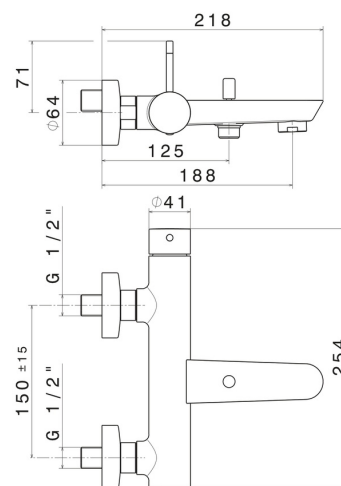

O'RAMA

68440.M2.072

Mitigeur mural pour baignoire avec inverseur automatique
vasque/douchette - finition Copper Satin - Matt black

Copper Satin - Matt black

CARACTÉRISTIQUES

Matériau	Laiton
Installation	Murale
Type de commande	Monocommande
Type d'inverseur	Inverseur automatique
Mitigeur d'eau	Mécanique

DESSIN TECHNIQUE

O'RAMA

68440.M2.072

Mitigeur mural pour baignoire avec inverseur automatique vasque/douchette - finition Copper Satin - Matt black

FINITIONS DISPONIBLES

M2.072

Copper Satin - Matt black

01.093