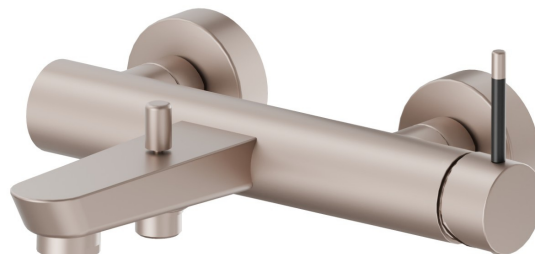

O'RAMA

68440.M2.075

Mitigeur mural pour baignoire avec inverseur automatique
vasque/douchette - finition Copper Glossy

CARACTÉRISTIQUES

Matériau	Laiton
Installation	Murale
Type de commande	Monocommande
Type d'inverseur	Inverseur automatique
Mitigeur d'eau	Mécanique

DESSIN TECHNIQUE

O'RAMA

68440.M2.075

Mitigeur mural pour baignoire avec inverseur automatique vasque/douchette - finition Copper Glossy

FINITIONS DISPONIBLES

M2.075

Copper Glossy

01.093

finition Matt Black

05.093

finition Chrome - Matt Black

61.020

finition PVD Glossy Gold

M2.070

finition Titanium Satin - Matt black

M2.071

finition Gold Satin - Matt black

M2.072

finition Copper Satin - Matt black