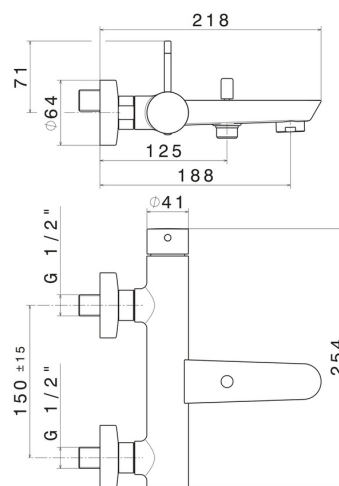

O'RAMA

68440.M2.075

Mitigeur mural pour baignoire avec inverseur automatique
vasque/douchette - finition Copper Glossy

CARACTÉRISTIQUES

Matériau	Laiton
Installation	Murale
Type de commande	Monocommande
Type d'inverseur	Inverseur automatique
Mitigeur d'eau	Mécanique

DESSIN TECHNIQUE

O'RAMA

68440.M2.075

Mitigeur mural pour baignoire avec inverseur automatique vasque/douchette - finition Copper Glossy

FINITIONS DISPONIBLES

M2.075

Copper Glossy

01.093