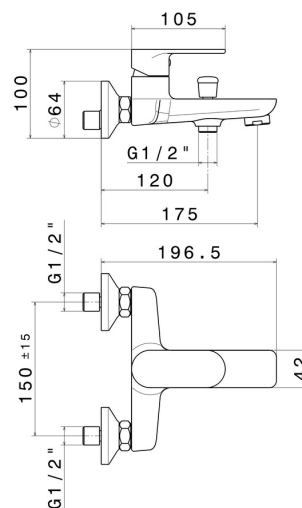

EXTRO

69340.21.018

Mitigeur mural pour baignoire avec inverseur automatique
vasque/douchette - finition Chrome

Chrome

CARACTÉRISTIQUES

Matériau	Laiton
Installation	Murale
Type de commande	Monocommande
Type d'inverseur	Inverseur automatique
Mitigeur d'eau	Mécanique

DESSIN TECHNIQUE

EXTRO

69340.21.018

Mitigeur mural pour baignoire avec inverseur automatique vasque/douchette - finition Chrome

FINITIONS DISPONIBLES

21.018

Chrome

01.093