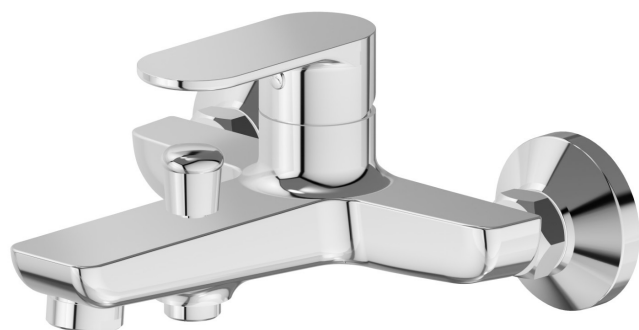

EXTRO

69340.21.018

Mitigeur mural pour baignoire avec inverseur automatique
vasque/douchette - finition Chrome

Chrome

CARACTÉRISTIQUES

Matériau	Laiton
Installation	Murale
Type de commande	Monocommande
Type d'inverseur	Inverseur automatique
Mitigeur d'eau	Mécanique

DESSIN TECHNIQUE

EXTRO

69340.21.018

Mitigeur mural pour baignoire avec inverseur automatique vasque/douchette - finition Chrome

FINITIONS DISPONIBLES

21.018

Chrome

01.093

finition Matt Black