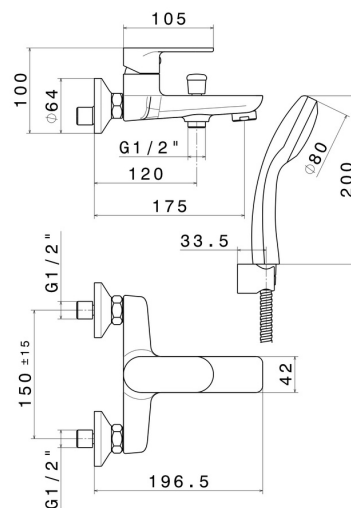

EXTRO

69340C.01.093

Mitigeur mural pour baignoire avec inverseur automatique
vasque/douchette - finition Matt Black

CARACTÉRISTIQUES

Matériau	Laiton
Installation	Murale
Type de commande	Monocommande
Type d'inverseur	Inverseur automatique
Mitigeur d'eau	Mécanique

DESSIN TECHNIQUE

EXTRO

69340C.01.093

Mitigeur mural pour baignoire avec inverseur automatique vasque/douchette - finition Matt Black

FINITIONS DISPONIBLES

01.093

Matt Black

21.018