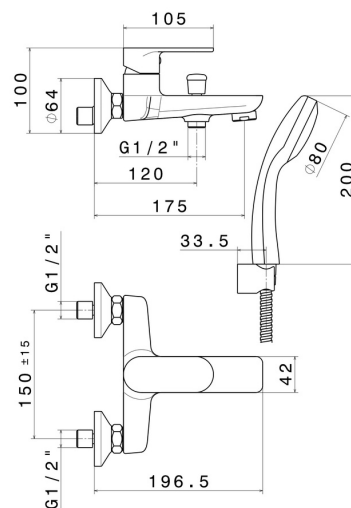

EXTRO

69340C.21.018

Mitigeur mural pour baignoire avec inverseur automatique
vasque/douchette - finition Chrome

Chrome

CARACTÉRISTIQUES

Matériau	Laiton
Installation	Murale
Type de commande	Monocommande
Type d'inverseur	Inverseur automatique
Mitigeur d'eau	Mécanique

DESSIN TECHNIQUE

EXTRO

69340C.21.018

Mitigeur mural pour baignoire avec inverseur automatique vasque/douchette - finition Chrome

FINITIONS DISPONIBLES

21.018

Chrome

01.093