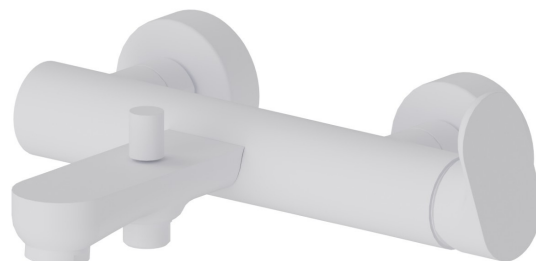

# LINFA II

**69440.01.014**

Mitigeur mural pour baignoire avec inverseur automatique  
vasque/douchette - finition Matt White

## CARACTÉRISTIQUES

Matériau	<b>Laiton</b>
Installation	<b>Murale</b>
Type de commande	<b>Monocommande</b>
Type d'inverseur	<b>Inverseur automatique</b>
Mitigeur d'eau	<b>Mécanique</b>

## DESSIN TECHNIQUE

**LINFA II**

**69440.01.014**

Mitigeur mural pour baignoire avec inverseur automatique vasque/douchette - finition Matt White

**FINITIONS DISPONIBLES**

---

**01.014**

Matt White