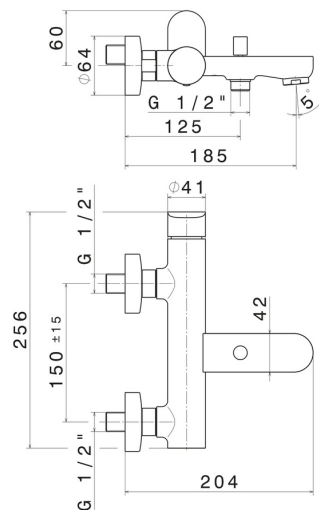

# LINFA II

**69440.01.014**

Mitigeur mural pour baignoire avec inverseur automatique  
vasque/douchette - finition Matt White

## DESSIN TECHNIQUE

**LINFA II**

**69440.01.014**

Mitigeur mural pour baignoire avec inverseur automatique vasque/douchette - finition Matt White

**FINITIONS DISPONIBLES**

---

**01.014**

Matt White