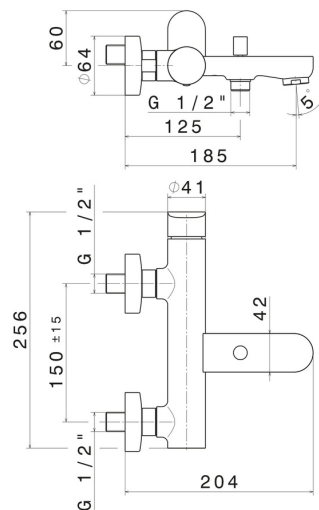

LINFA II

69440.21.018

Mitigeur mural pour baignoire avec inverseur automatique
vasque/douchette - finition Chrome

Chrome

CARACTÉRISTIQUES

Matériau	Laiton
Installation	Murale
Type de commande	Monocommande
Type d'inverseur	Inverseur automatique
Mitigeur d'eau	Mécanique

DESSIN TECHNIQUE

LINFA II

69440.21.018

Mitigeur mural pour baignoire avec inverseur automatique vasque/douchette - finition Chrome

FINITIONS DISPONIBLES

21.018

Chrome

01.014