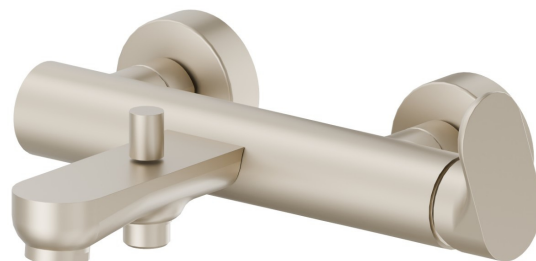

LINFA II

69440.M0.071

Mitigeur mural pour baignoire avec inverseur automatique
vasque/douchette - finition Gold Satin

CARACTÉRISTIQUES

Matériau	Laiton
Installation	Murale
Type de commande	Monocommande
Type d'inverseur	Inverseur automatique
Mitigeur d'eau	Mécanique

DESSIN TECHNIQUE

LINFA II

69440.M0.071

Mitigeur mural pour baignoire avec inverseur automatique vasque/douchette - finition Gold Satin

FINITIONS DISPONIBLES

 **M0.071**
Gold Satin

 **01.014**
finition Matt White

 **01.093**
finition Matt Black

 **21.018**
finition Chrome

 **M0.070**
finition Titanium Satin

 **M0.072**
finition Copper Satin

 **M0.075**
finition Copper Glossy