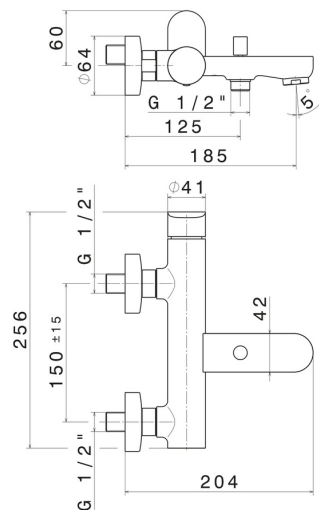

LINFA II

69440.M0.071

Mitigeur mural pour baignoire avec inverseur automatique
vasque/douchette - finition Gold Satin

CARACTÉRISTIQUES

Matériau	Laiton
Installation	Murale
Type de commande	Monocommande
Type d'inverseur	Inverseur automatique
Mitigeur d'eau	Mécanique

DESSIN TECHNIQUE

LINFA II

69440.M0.071

Mitigeur mural pour baignoire avec inverseur automatique vasque/douchette - finition Gold Satin

FINITIONS DISPONIBLES

 **M0.071**
Gold Satin

 **01.014**
finition Matt White