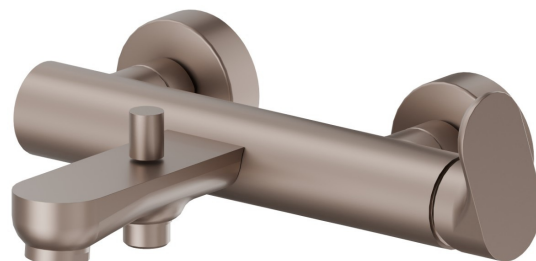

# LINFA II

**69440.M0.075**

Mitigeur mural pour baignoire avec inverseur automatique  
vasque/douchette - finition Copper Glossy

Copper Glossy

## CARACTÉRISTIQUES

Matériau	<b>Laiton</b>
Installation	<b>Murale</b>
Type de commande	<b>Monocommande</b>
Type d'inverseur	<b>Inverseur automatique</b>
Mitigeur d'eau	<b>Mécanique</b>

## DESSIN TECHNIQUE

**LINFA II**

**69440.M0.075**

Mitigeur mural pour baignoire avec inverseur automatique vasque/douchette - finition Copper Glossy

**FINITIONS DISPONIBLES**

---

**M0.075**

Copper Glossy