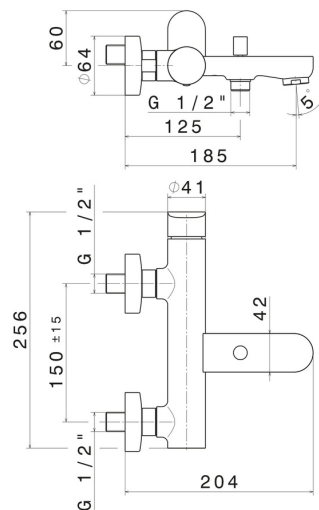

# LINFA II

**69440.M0.075**

Mitigeur mural pour baignoire avec inverseur automatique  
vasque/douchette - finition Copper Glossy

Copper Glossy

## DESSIN TECHNIQUE

**LINFA II**

**69440.M0.075**

Mitigeur mural pour baignoire avec inverseur automatique vasque/douchette - finition Copper Glossy

**FINITIONS DISPONIBLES**

---

**M0.075**

Copper Glossy