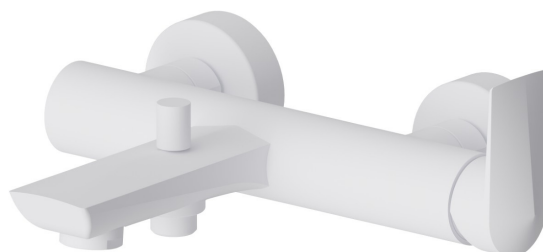

# DELTA ZERO

**72240.01.014**

Mitigeur mural pour baignoire avec inverseur automatique  
vasque/douchette - finition Matt White

## CARACTÉRISTIQUES

Matériau	<b>Laiton</b>
Installation	<b>Boîte d'encastrement mural</b>
Type de commande	<b>Monocommande</b>
Type d'inverseur	<b>Inverseur automatique</b>
Mitigeur d'eau	<b>Mécanique</b>

## DESSIN TECHNIQUE

**DELTA ZERO**

**72240.01.014**

Mitigeur mural pour baignoire avec inverseur automatique vasque/douchette - finition Matt White

**FINITIONS DISPONIBLES**

---

**01.014**

Matt White