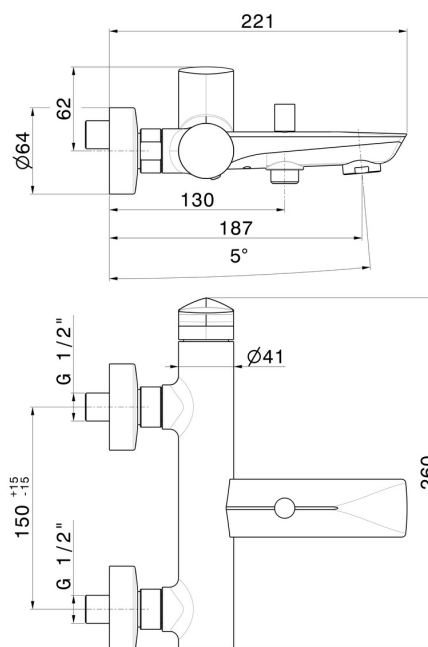

# DELTA ZERO

**72240.01.014**

Mitigeur mural pour baignoire avec inverseur automatique  
vasque/douchette - finition Matt White

## CARACTÉRISTIQUES

Matériau	<b>Laiton</b>
Installation	<b>Boîte d'encastrement mural</b>
Type de commande	<b>Monocommande</b>
Type d'inverseur	<b>Inverseur automatique</b>
Mitigeur d'eau	<b>Mécanique</b>

## DESSIN TECHNIQUE

**DELTA ZERO**

**72240.01.014**

Mitigeur mural pour baignoire avec inverseur automatique vasque/douchette - finition Matt White

**FINITIONS DISPONIBLES**

---

**01.014**

Matt White