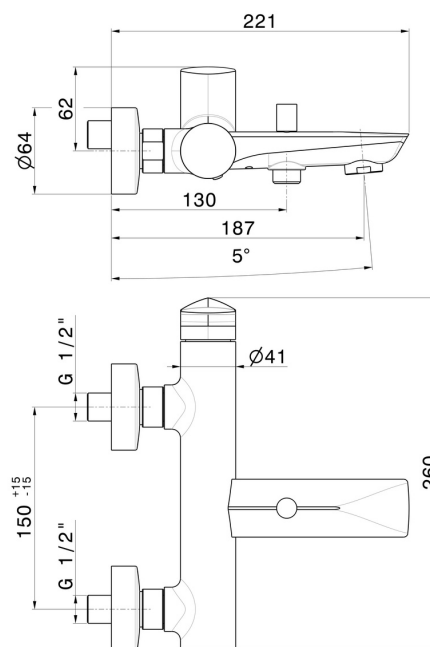

DELTA ZERO

72240.01.093

Mitigeur mural pour baignoire avec inverseur automatique
vasque/douchette - finition Matt Black

CARACTÉRISTIQUES

Matériau	Laiton
Installation	Boîte d'encastrement mural
Type de commande	Monocommande
Type d'inverseur	Inverseur automatique
Mitigeur d'eau	Mécanique

DESSIN TECHNIQUE

DELTA ZERO

72240.01.093

Mitigeur mural pour baignoire avec inverseur automatique vasque/douchette - finition Matt Black

FINITIONS DISPONIBLES

01.093

Matt Black

01.014